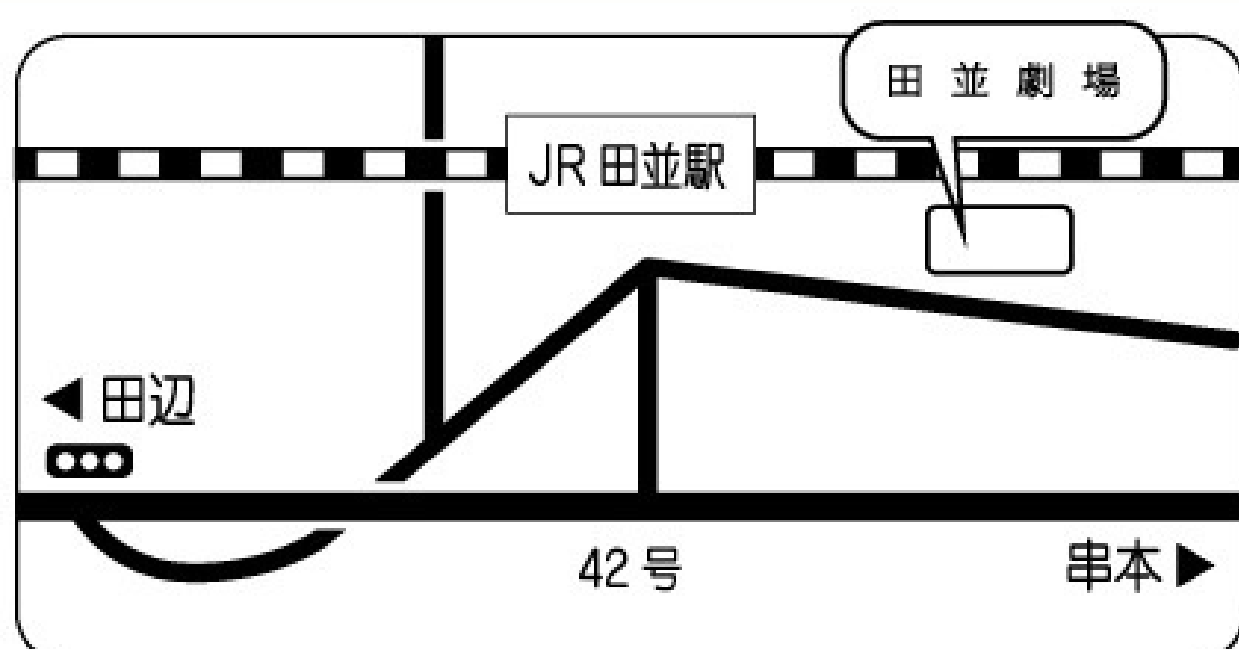

上映会+講演会 2,500円/回 上映会のみ、講演会のみ 各1,500円/回 ※上映会、講演会共に高校生以下無料 講演会アーカイブ視聴 1,000円/回

田並劇場

〒649-3515 和歌山県東牟婁郡串本町田並 1547
TEL 0735-70-1046 or 0735-66-0557 (林自宅)
お問合せ Mail tacota@tanami.jp

コロナ感染症対策

- ・体調がすぐれない、37.5度以上の発熱や咳など風邪の症状がある方はご来場をお控えください。
- ・ご来場時にはマスクの着用をお願い致します。
- ・会場入り口付近に消毒液を設置していますのでご利用ください。
- ・情勢の変化で急遽開催中止となる場合もございます。予めご了承ください。